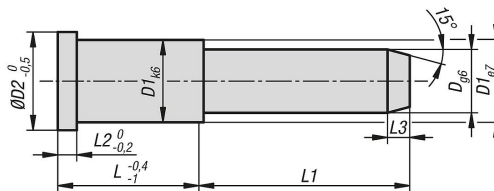

Aperçu des articles

Référence	D	D1	D2	L	L1	L2	L3
21597-05-09012045	9	14	16	12	45	3	4
21597-05-09017020	9	14	16	17	20	3	4
21597-05-09017030	9	14	16	17	30	3	4
21597-05-09017035	9	14	16	17	35	3	4
21597-05-09022025	9	14	16	22	25	3	4
21597-05-09022035	9	14	16	22	35	3	4
21597-05-09022055	9	14	16	22	55	3	4
21597-05-09027025	9	14	16	27	25	3	4
21597-05-09027030	9	14	16	27	30	3	4
21597-05-09027035	9	14	16	27	35	3	4
21597-05-09027045	9	14	16	27	45	3	4
21597-05-09027050	9	14	16	27	50	3	4
21597-05-09036025	9	14	16	36	25	3	4
21597-05-09036035	9	14	16	36	35	3	4
21597-05-09036045	9	14	16	36	45	3	4
21597-05-09046030	9	14	16	46	30	3	4
21597-05-09046045	9	14	16	46	45	3	4