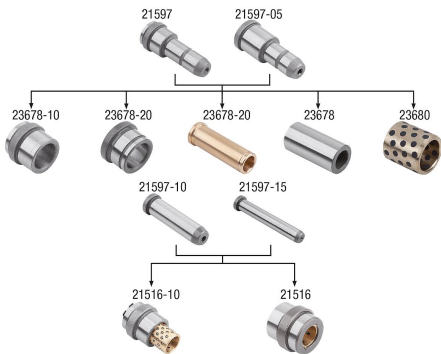

Description de l'article/illustrations du produit

Description

Matière :

Colonne de guidage en acier de cémentation 1.7139.

Finition :

cémenté.

Nota :

Les colonnes de guidage en acier sans collerette de centrage pour la fabrication d'outils et de moules offrent une solution fiable pour des opérations de guidage précises. Ces colonnes de guidage sont spécialement conçues pour garantir flexibilité et adaptabilité dans de multiples applications de production, sans nécessiter une collerette de centrage.

Nos colonnes de guidage offrent une excellente stabilité et capacité de charge. Elles permettent un guidage et un positionnement fiables des outils et des moules, ce qui se traduit par des résultats d'usinage précis.

Nos colonnes de guidage sont conçues pour fonctionner sans collerette de centrage tout en offrant une précision et une répétabilité élevées. Cette caractéristique les rend idéales pour les applications dans lesquelles l'utilisation d'une collerette de centrage n'est pas nécessaire.

Le principe 3+1 garantit un assemblage correct des deux moitiés du moule. On installe 3 éléments de guidage de diamètre plus grand et 1 élément de guidage de diamètre plus petit.

Dessins

Aperçu des articles